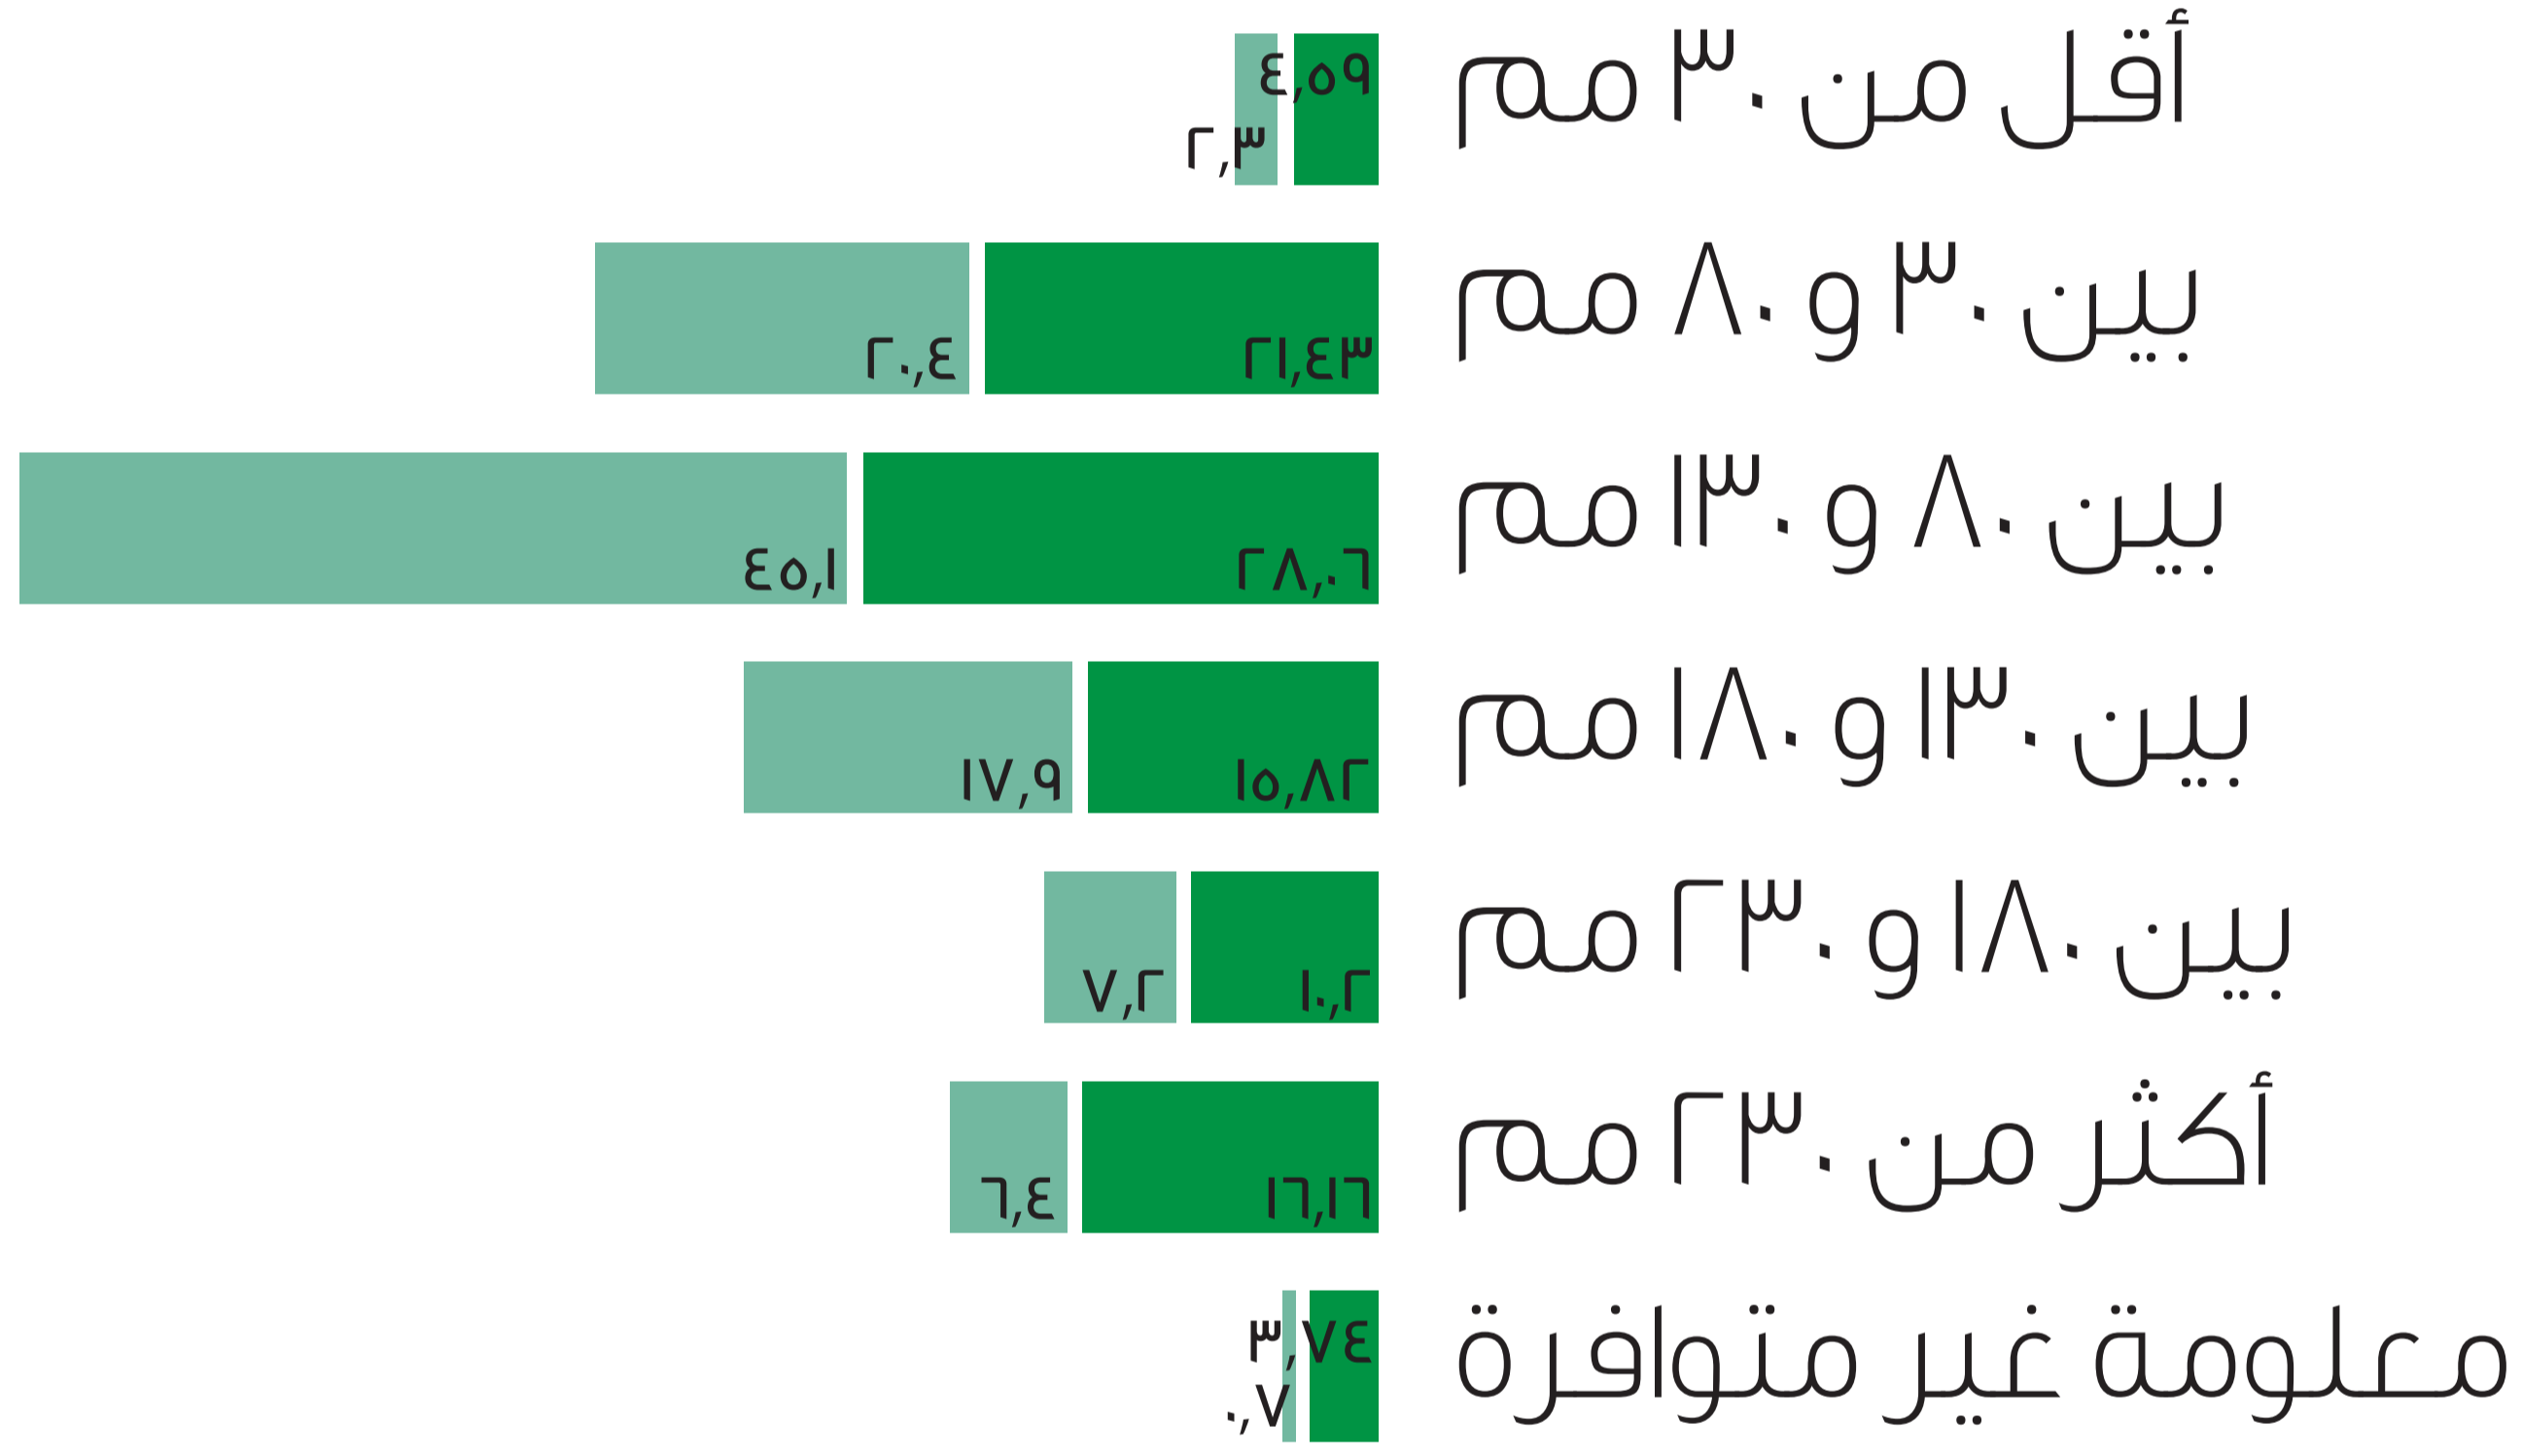

متوسط مساحة المساكن النسب في الحي / النسب في كل بيروت