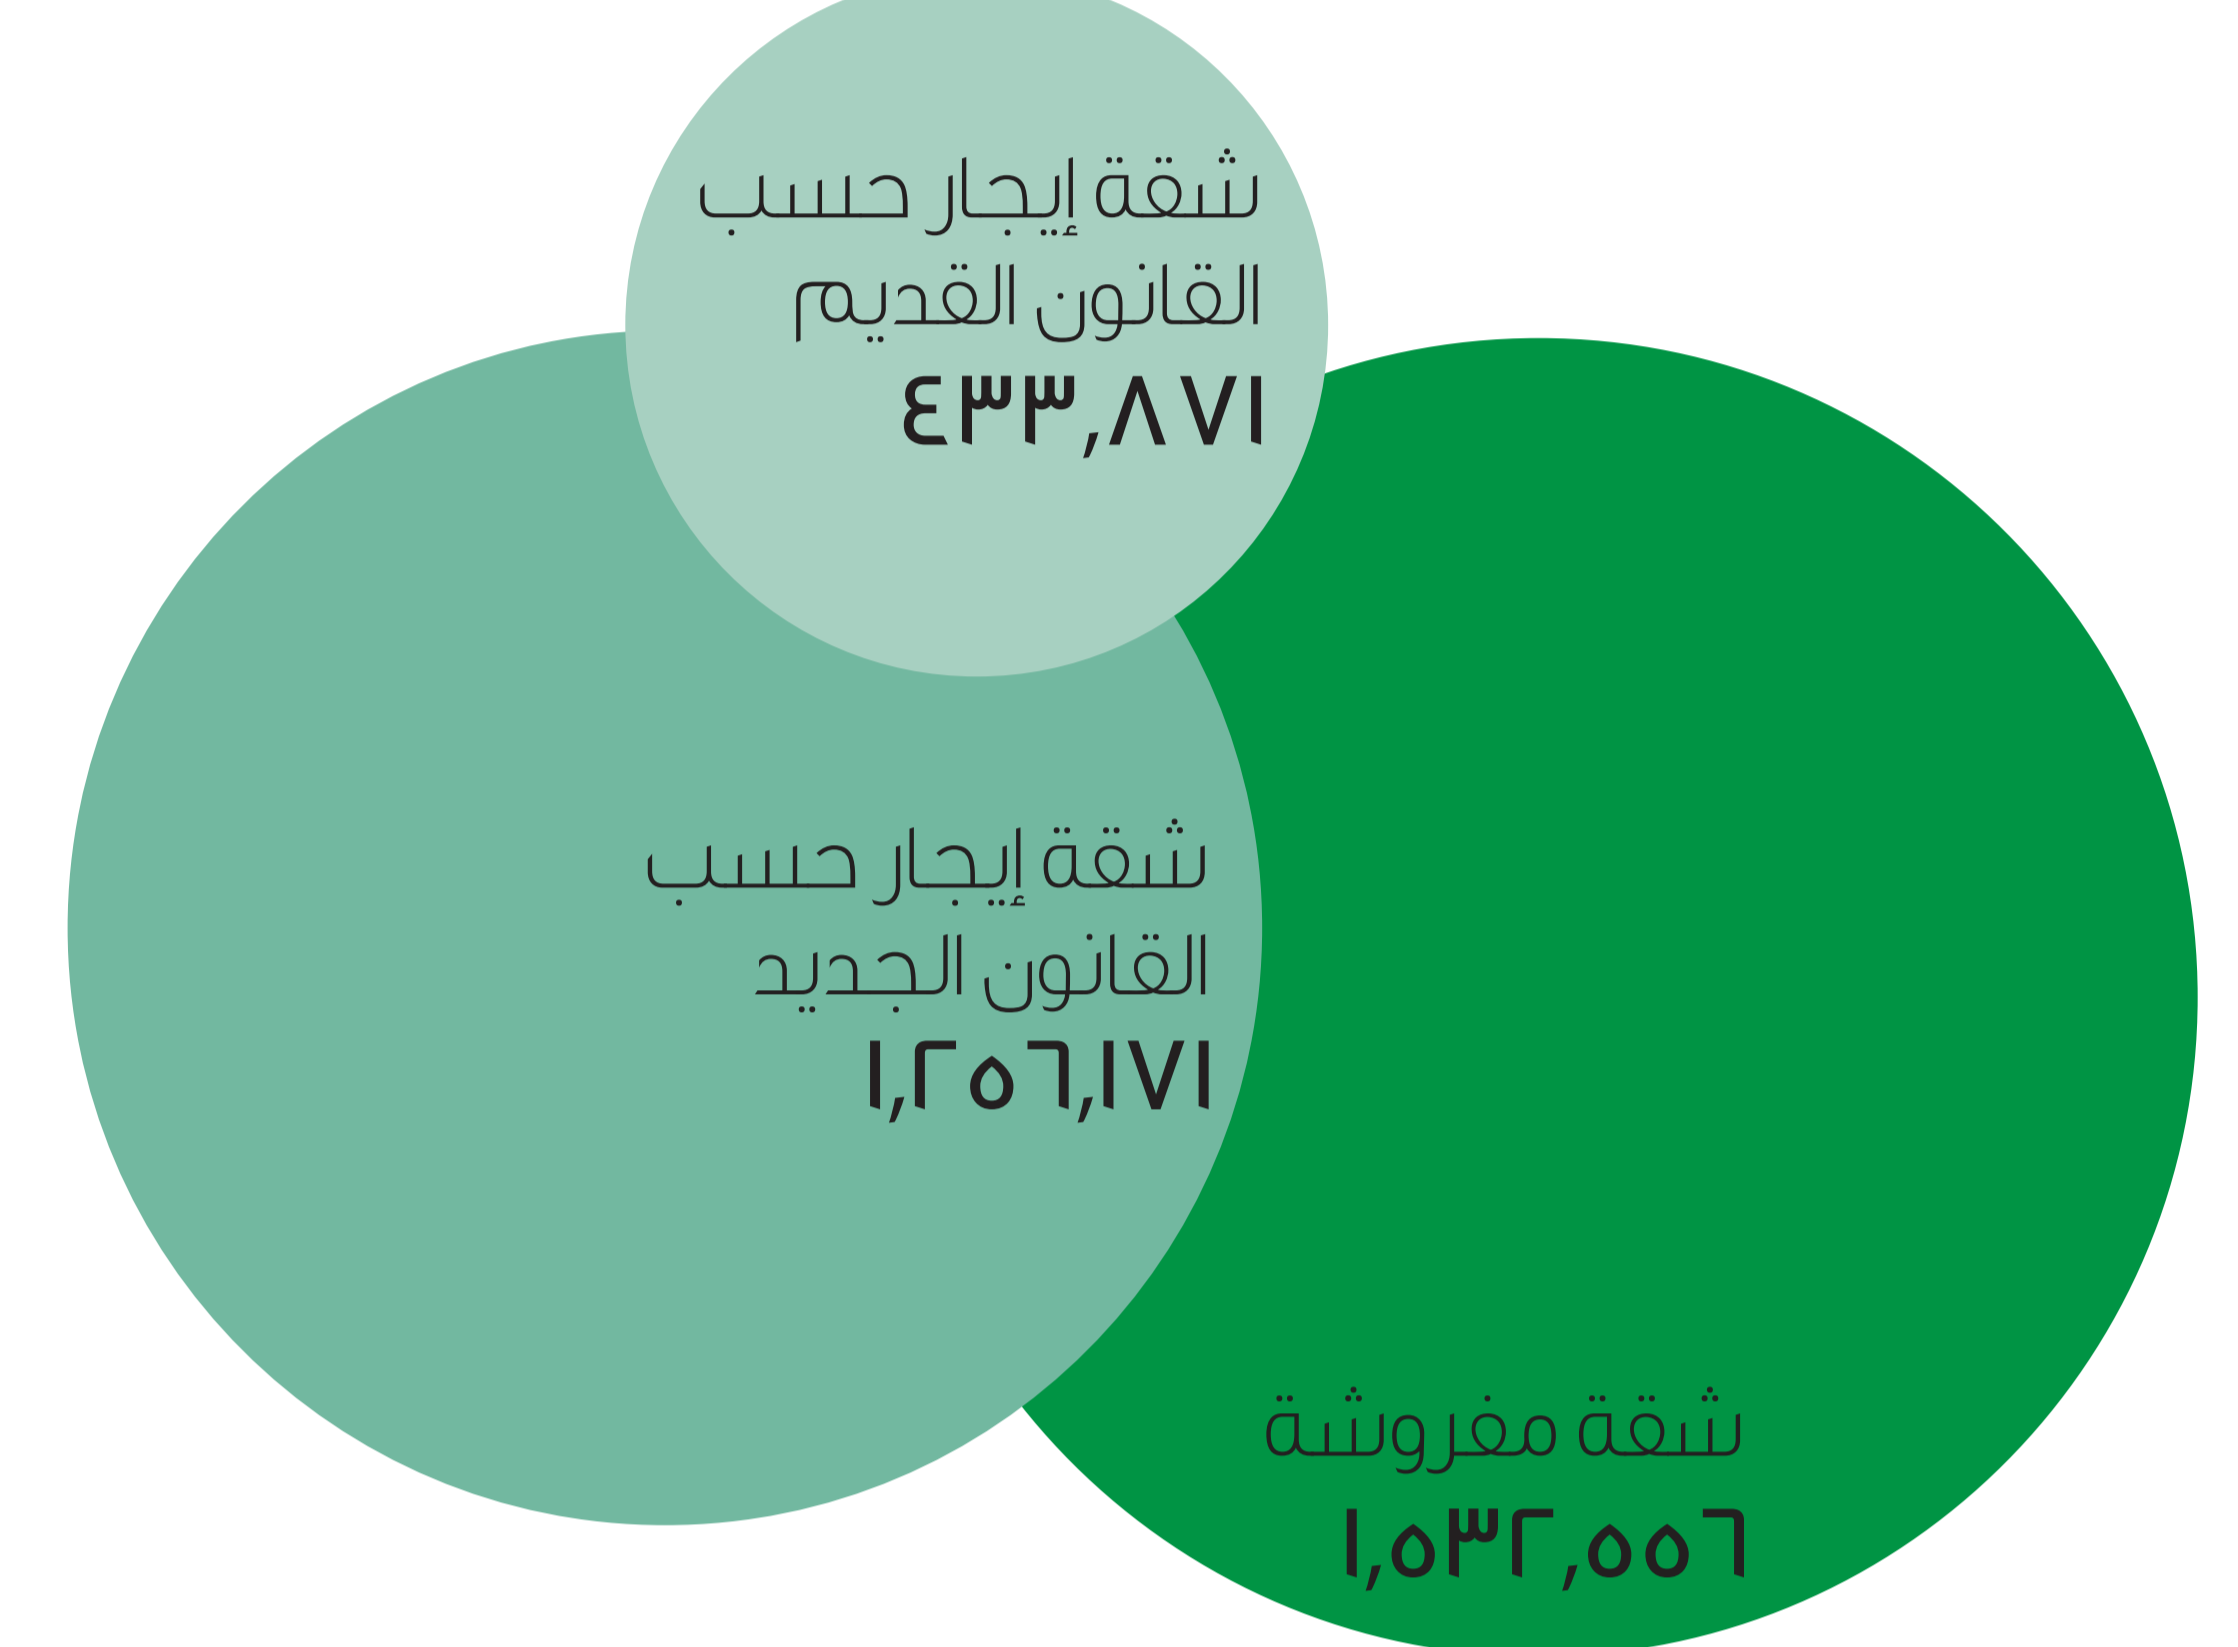

دراسة العافية في راس بيروت

خصائص المساكن في الحي

منذ متى تعيش العائلات في هذا الحي

مستوى العناية بالمباني

عمر المباني

الرطوبة في المنزل

ضوء الشمس في غرفة الجلوس

متوسط الإيجار الشهري بالليرة اللبنانية